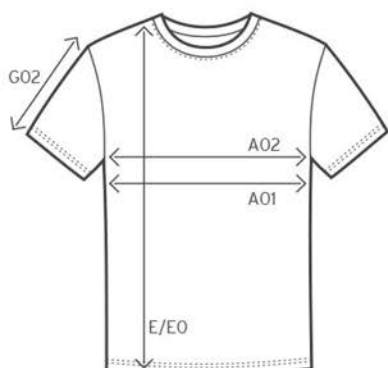

3000 / 3099

Men's Premium-T

**Maßtabelle (cm)**

	XS	S	M	L	XL	XXL	XXXL	4XL	5XL
A01	46	50	53	56	59	62	66	72	82
E	70	73	75	77	79	81	83	85	87
G02	17	18	19	20	21	22	23	24	25

A01 1/2 OBERWEITE

E LÄNGE

G02 ÄRMELLÄNGE